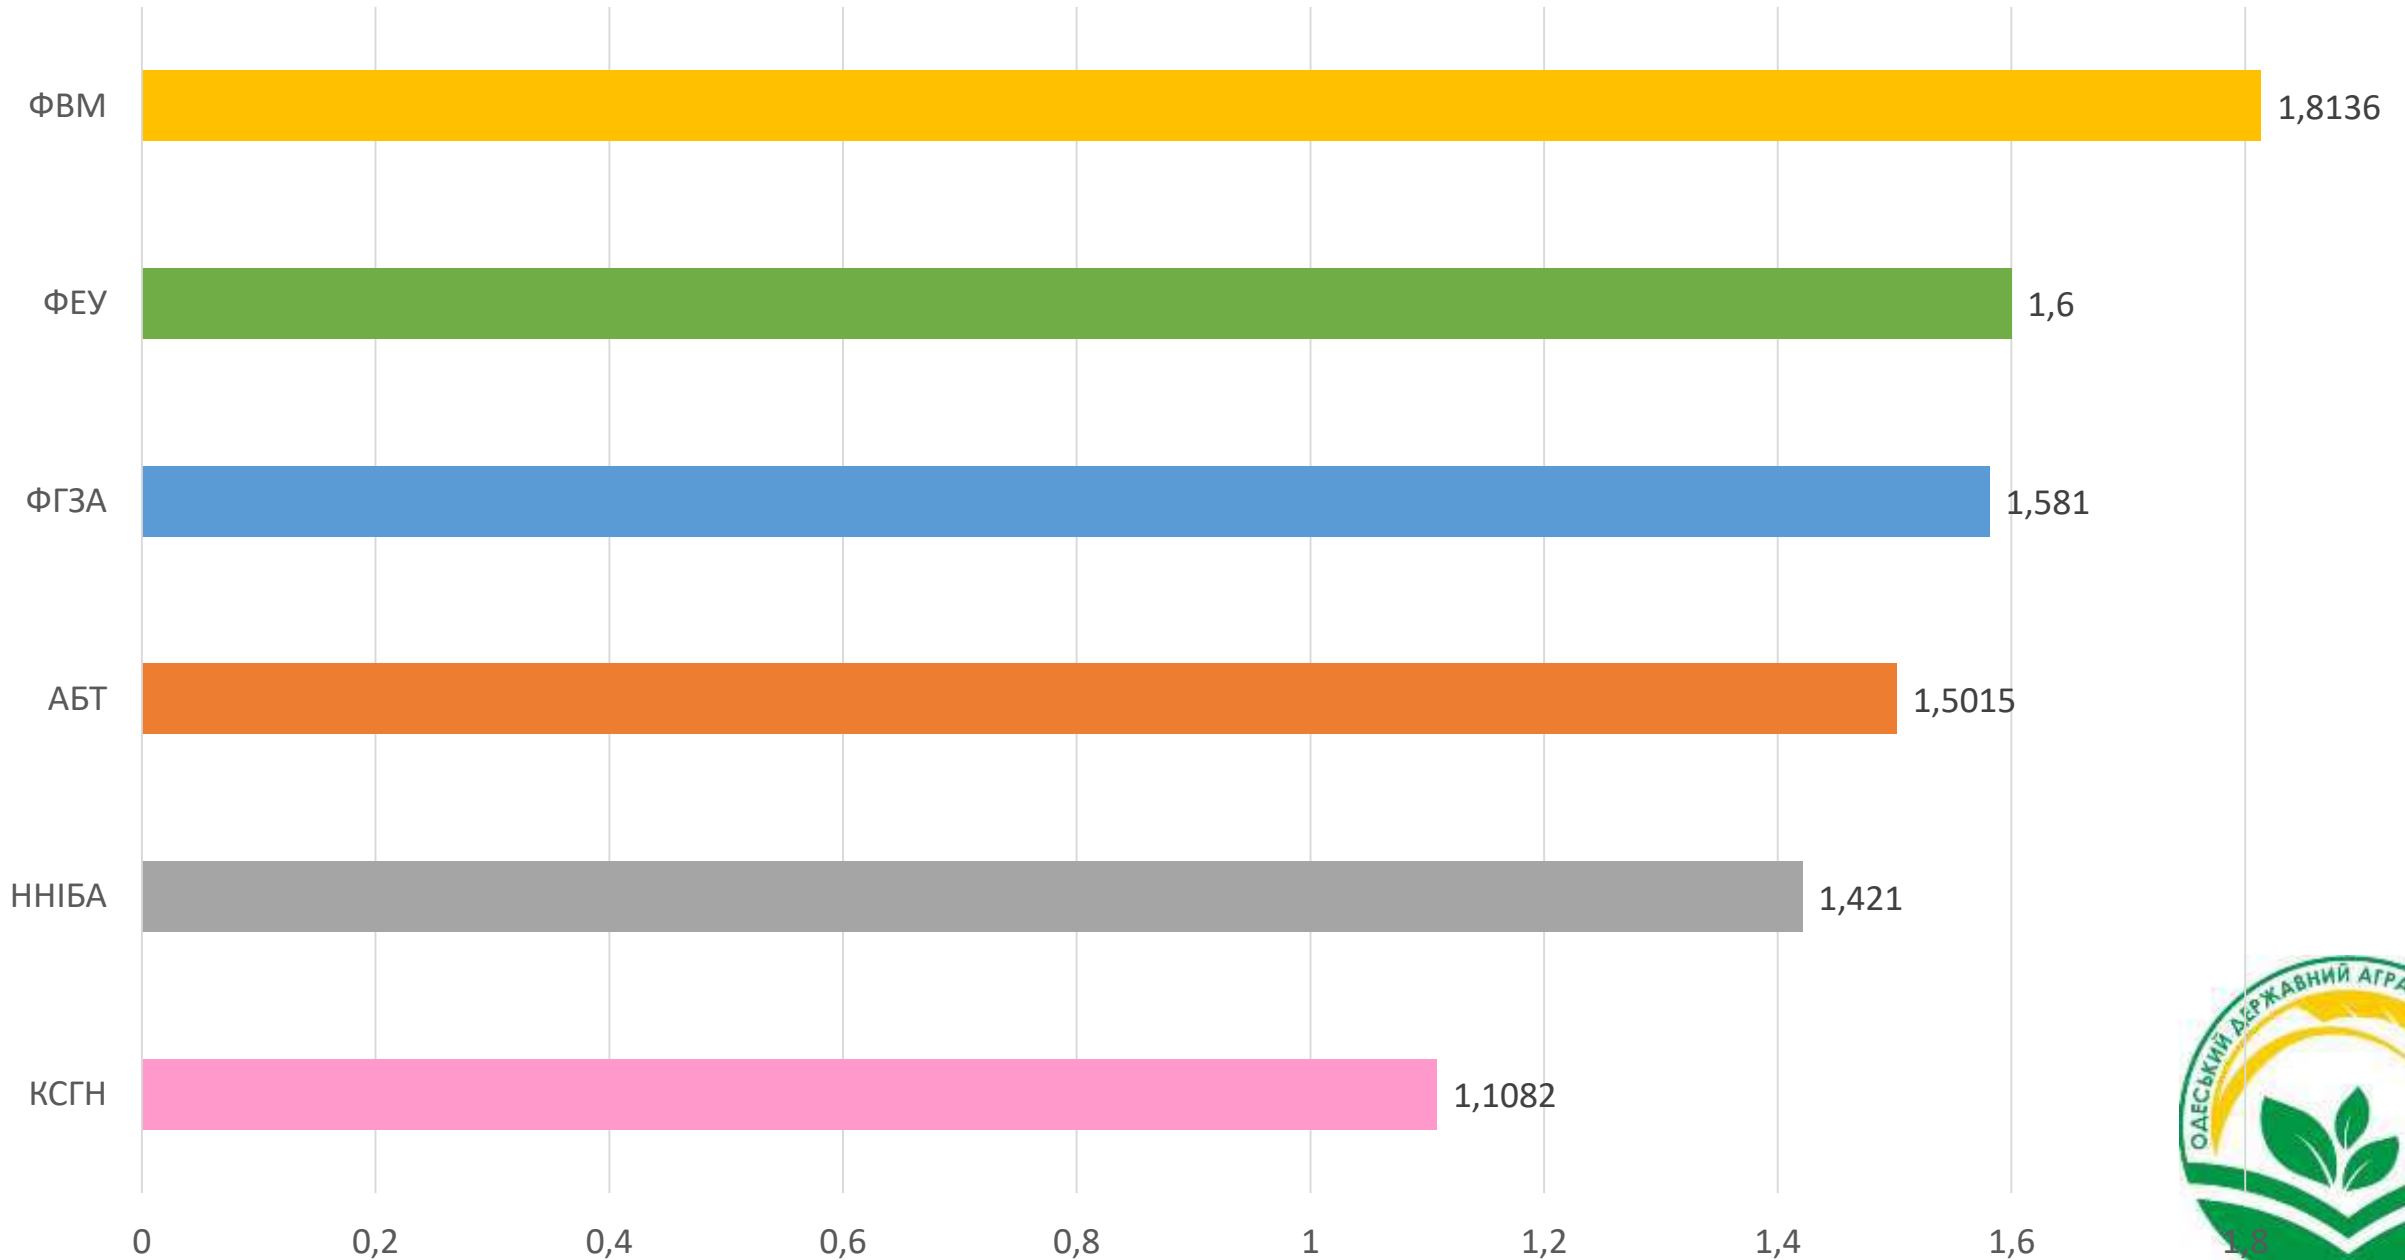

Загальний рейтинг факультетів/ННІ/КСГН